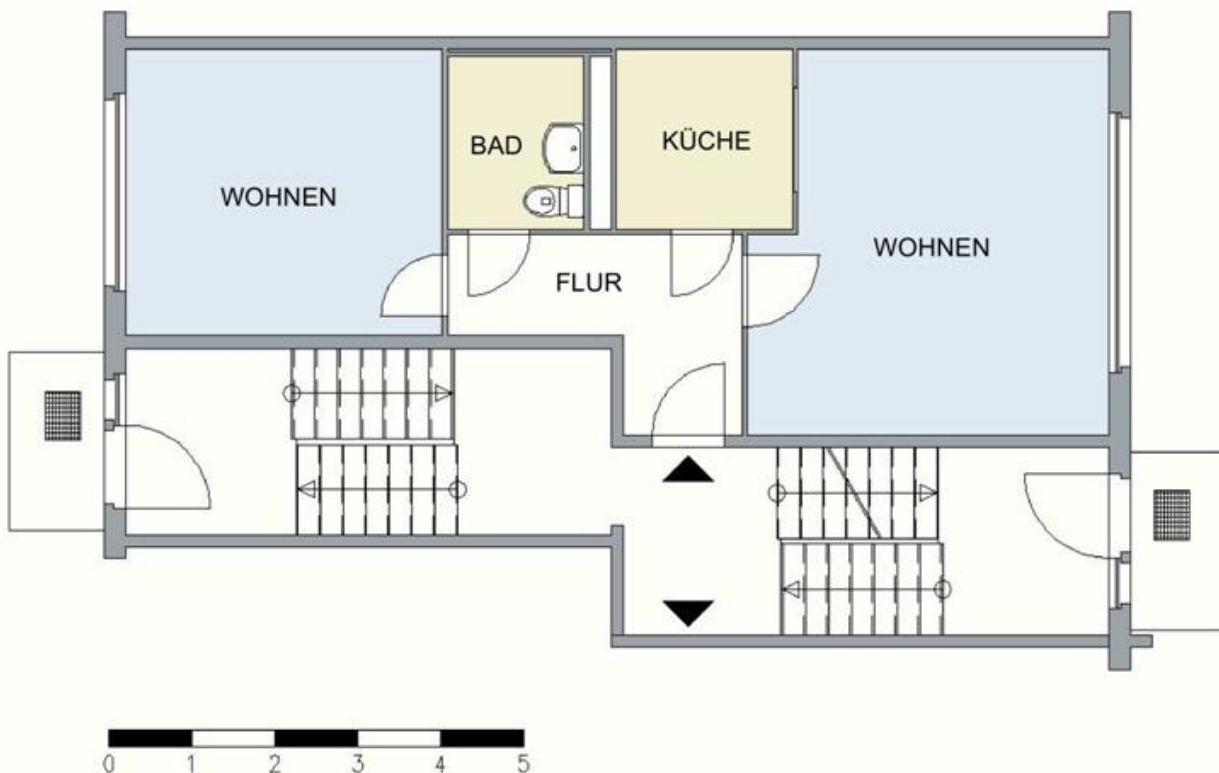

Grundriss

Wohnfläche in m²:

46,18

Der Grundriss ist nicht zur Maßentnahme geeignet. Farbliche Darstellungen sowie zeichnerische Ausdrucksmittel (z. B. Möbel, Badausstattung) gelten nicht als Baubeschreibung und nicht als Ausstattungsgegenstände. Maßgebend für den Abschluss eines Mietvertrages sind die örtliche Besichtigung sowie die Angaben im Mietvertrag.